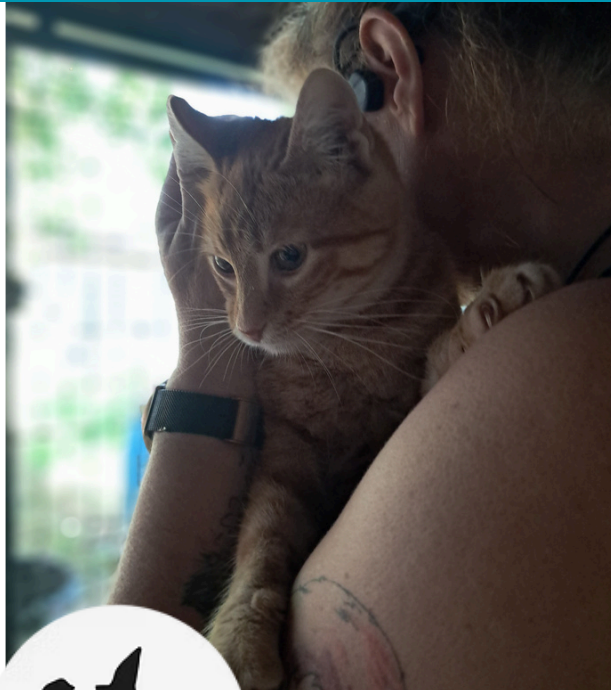

# À L'ADOPTION

Né en :

07/2025

Race :

Européen

Sexe :

Femelle

Moi, c'est

## A savoir sur moi :

Adoptable sous contrat CCTNA

Mechmecha est une jeune minette qui attend aujourd'hui sa famille pour la vie.

Elle présente une ancienne fracture au membre postérieur, mais cela ne l'empêche pas de profiter de son quotidien et de continuer sa petite vie de chatte.

C'est une minette qui pourra partager son foyer avec des chats, des chiens et des enfants.

Comme tout jeune chat, elle aura besoin d'un environnement rassurant, de présence et d'attention pour s'épanouir pleinement.