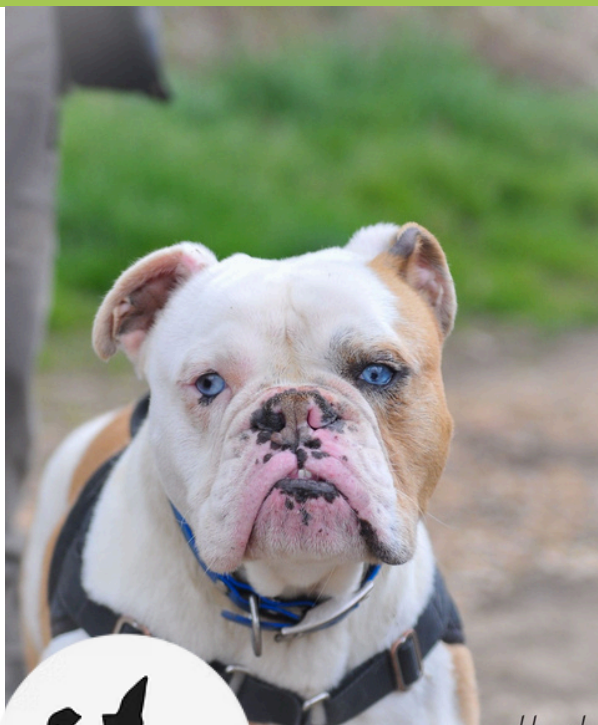

À L'ADOPTION

Née le :

26/12/2020

Race :

Old English Bulldog

Sexe :

Mâle

Moi, c'est
Robby

OUI

NON

OUI

NON

A savoir sur moi :

Robby est visible dans notre refuge, mais il dépend d'une autre association. Il est donc adoptable sous leurs conditions.

C'est un chien bien familiarisé à l'humain, proche et affectueux, qui apprécie la compagnie et les moments de partage. Joueur et attachant, il aime interagir et passer du temps avec les personnes qui s'occupent de lui.